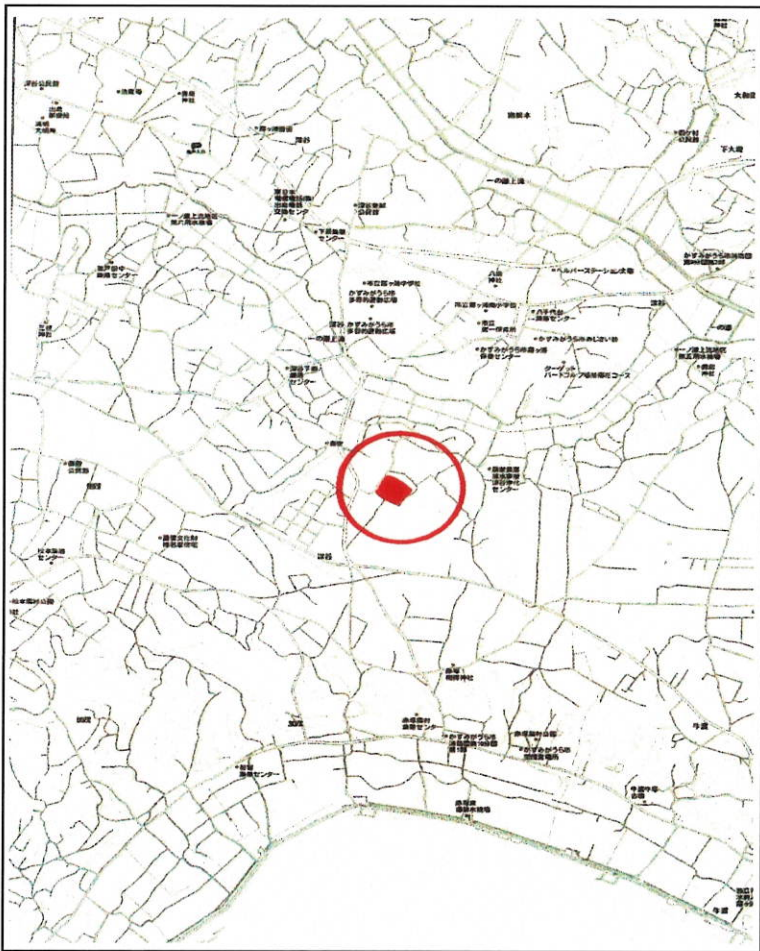

9255m²の売地

2799.63坪

地目：原野

種目	売地
所在	かすみがうら市
価格	1100万円

交通	JR常磐線「神立」駅より約8.4km
所在	かすみがうら市深谷3856-1他

土地建物	公簿	9255m ²
	実測	
	構造	
	面積	
築年月		

土地権利	所有権	建物権利	
都市計画	調整区域	用途地域	
建ぺい率		容積率	
地目	原野	現況	雑種地
引渡方法	相談	地勢	やや傾斜
他の制限	国土利用計画法による届出を要す		

接道	西側約5m町道
----	---------

設備	飲料水:
	排水:
	ガス:

備考	* 図面と現況が異なる場合現況優先と致します
----	------------------------

(社)全日本不動産協会会員 宅地建物免許茨城県知事(3)第6574号

(株)ライフサポート

〒300-0812 茨城県土浦市下高津1丁目11-20

◆お気軽にお問い合わせ下さい。◆

tel 029-835-2611