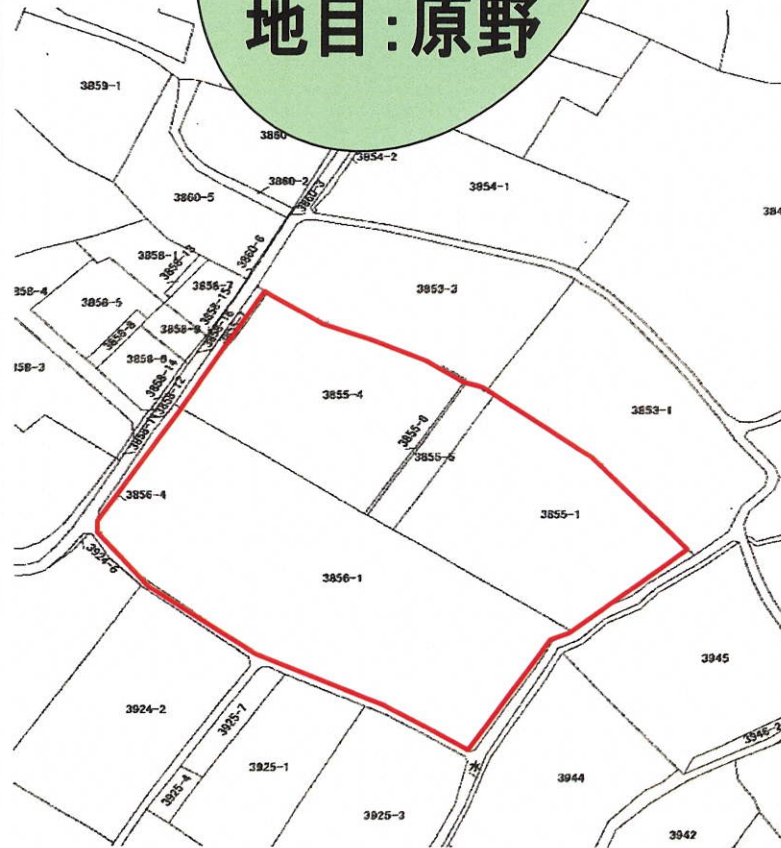

9255m²の売地

2799.63坪

地目：原野

種目	売地
所在	かすみがうら市
価格	1100万円

交通	JR常磐線「神立」駅より約8.4km
所在	かすみがうら市深谷3856-1他

土地建物	公簿	9255m ²
	実測	
	構造	
	面積	
築年月		

土地権利	所有権	建物権利	
都市計画	調整区域	用途地域	
建ぺい率		容積率	
地目	原野	現況	雑種地
引渡方法	相談	地勢	やや傾斜
他の制限	国土利用計画法による届出を要す		

接道	西側約5m町道
----	---------

設備	飲料水:
	排水:
	ガス:

備考	* 図面と現況が異なる場合現況優先と致します
----	------------------------

(社)全日本不動産協会会員 宅地建物免許茨城県知事(3)第6574号

(株)ライフサポート

〒300-0812 茨城県土浦市下高津1丁目11-20

◆お気軽にお問い合わせ下さい。◆

tel 029-835-2611